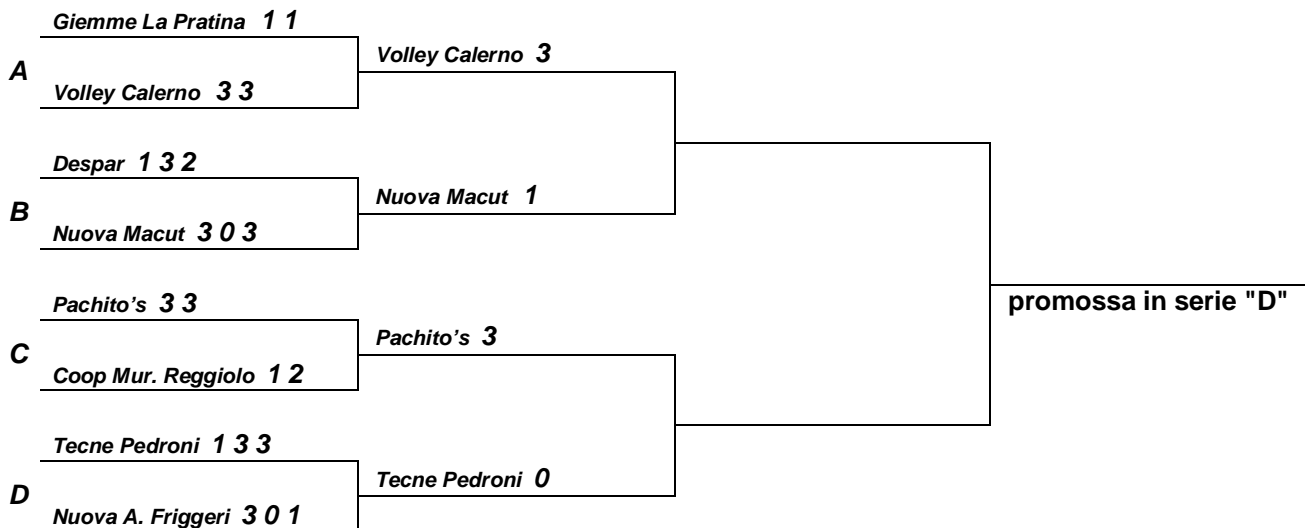

LE NEWS della SETTIMANA

BUONA PASQUA!!!

In occasione delle festività pasquali, Si Volley anticipa l'uscita. Pubblichiamo i risultati delle gare che si sono svolte da Lunedì 10 a Mercoledì 12 e ricordiamo che SI Volley n° 25 uscirà Lunedì 24 Aprile e conterrà, oltre ai risultati della settimana precedente, un ampio reportage del Torneo Dell'Appennino e le ultime notizie sulle rappresentative che disputeranno a Cesenatico il Trofeo delle Province.

BUONA PASQUA A TUTTI!!!

Prima Divisione Femminile Play Off Semifinali

Andata	2624	Pachito's	Tecne Pedroni	3-0	(25-23 25-19 27-25)

Tabellone Play off PROMOZIONE

Prima Divisione Femminile Tricolore Quarti

Ritorno	2628	Bi.mecc.	Arbor Basket	3-0	(25-22 25-21 25-18)
Ritorno	2631	V.B.S.Martino	Saturno	2-3	(25-19 23-25 21-25 25-18 11-15)
Ritorno	2634	Despar	Gemme La Pratina	3-1	(27-25 25-27 25-14 25-18)
Ritorno	2637	Coop Muratori Reggiolo	Nuova A. Friggieri	2-3	(13-25 19-25 27-25 25-22 11-15)