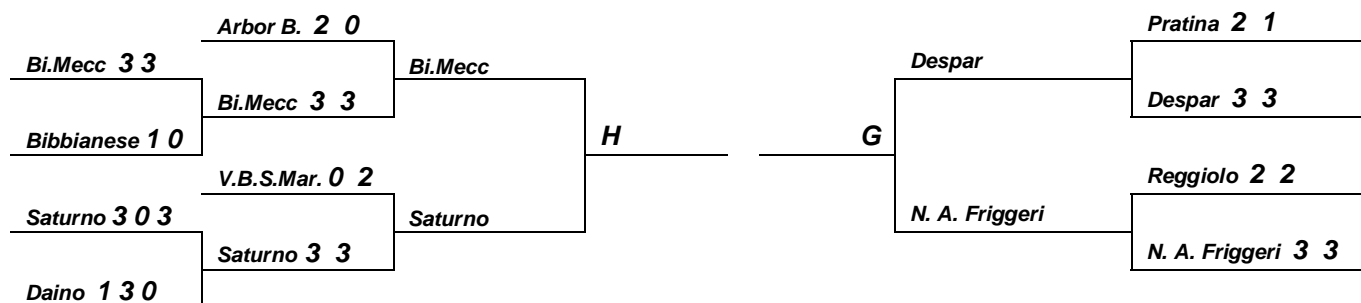

LE NEWS della SETTIMANA

BUONA PASQUA!!!

In occasione delle festività pasquali, Si Volley anticipa l'uscita. Pubblichiamo i risultati delle gare che si sono svolte da Lunedì 10 a Mercoledì 12 e ricordiamo che SI Volley n° 25 uscirà Lunedì 24 Aprile e conterrà, oltre ai risultati della settimana precedente, un ampio reportage del Torneo Dell'Appennino e le ultime notizie sulle rappresentative che disputeranno a Cesenatico il Trofeo delle Province.

BUONA PASQUA A TUTTI!!!

Prima Divisione Femminile Play Off Semifinali

Andata	2624	Pachito's	Tecne Pedroni	3-0	(25-23 25-19 27-25)
--------	------	-----------	---------------	-----	---------------------

Tabellone Play off PROMOZIONE

Prima Divisione Femminile Tricolore Quarti

Ritorno	2628	Bi.mecc.	Arbor Basket	3-0	(25-22 25-21 25-18)
Ritorno	2631	V.B.S.Martino	Saturno	2-3	(25-19 23-25 21-25 25-18 11-15)
Ritorno	2634	Despar	Gemme La Pratina	3-1	(27-25 25-27 25-14 25-18)
Ritorno	2637	Coop Muratori Reggiolo	Nuova A. Friggieri	2-3	(13-25 19-25 27-25 25-22 11-15)

Tabellone Trofeo Tricolore

G e H si incontreranno, in gara secca, GIOVEDI' 25/5/2006. Il vincitore si aggiudicherà il Trofeo Tricolore 1DF.

Seconda Divisione Femminile Tricolore A

2477	Pizzeria La Fenice CVR	A&M Production	3-0	(25-20 25-13 25-16)
2478	Gigli costruzioni	B.R.V.	3-0	(25-23 25-22 25-21)